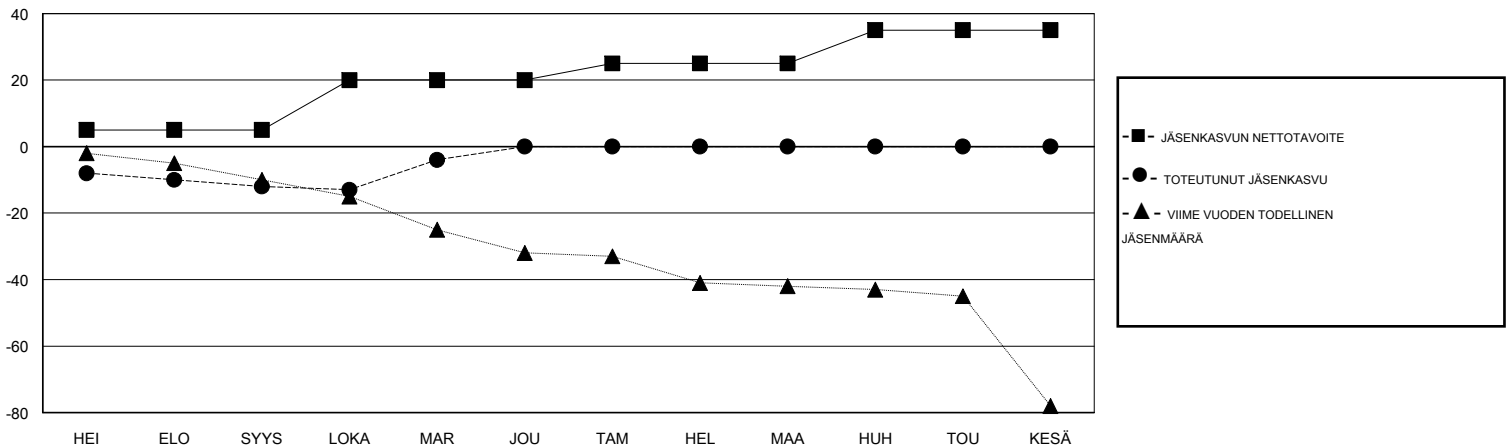

# MONTHLY MEMBERSHIP PROGRESS REPORT

District 107 L

Results as of: 11/30/2018

GMT: ANTTI FORSELL

SIJAINI FINLAND

GMT VAALIPIIRI

Klubit				jäsentä			
TULOKSET 2018-2019				TULOKSET 2018-2019			
NELJÄNNES	UUDEN KLUBIN TAVOITE	UUDET KLUBIT	LOPETETUT KLUBIT	NELJÄNNES	JÄSENKASVUN NETTOTAVOITE	TOTEUTUNUT JÄSENKASVU	POISTETUT JÄSENET (mukaan lukien siirrot)
HEI/ELO/SYYS	0	0	0	HEI/ELO/SYYS	5	8	18
LOKA/MAR/JOU	0	0	0	LOKA/MAR/JOU	15	21	11
TAM/HEL/MAA	0	0	0	TAM/HEL/MAA	5	0	0
HUH/TOU/KESÄ	0	0	0	HUH/TOU/KESÄ	10	0	0

TAVOITTEET JA UUDET KLUBIT, KUMULATIIVINEN

TAVOITTEET JA JÄSENET, KUMULATIIVINEN

LAKKAUTETUT KLUBIT: 0

12 CLUBS OF 41 LISÄNNYT YHDEN TAI USEAMMAN UUTTA JÄSENTÄ